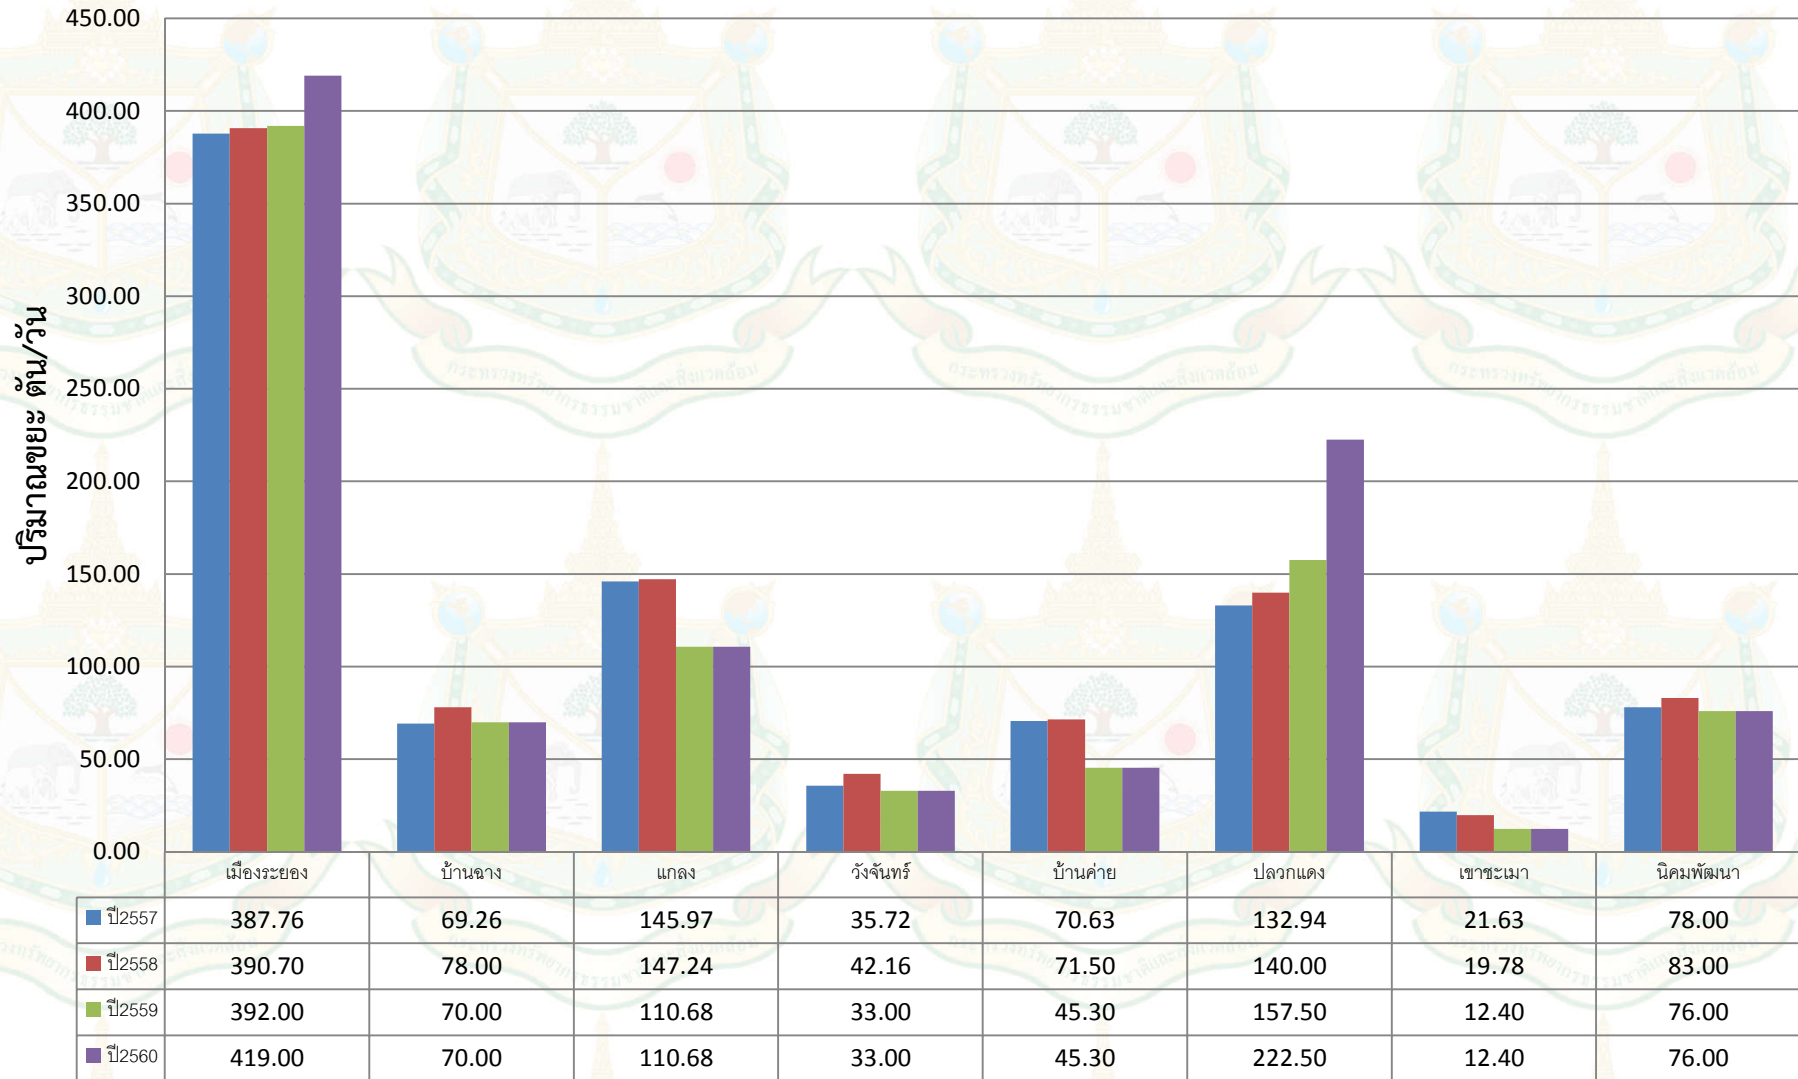

ข้อมูลสถิติปริมาณขยะมูลฝอยจังหวัดระยอง รายอำเภอ ปี2557-2560

ข้อมูล ณ วันที่ 31 ธันวาคม 2560

ส่วนส่งเสริมการจัดการสิ่งแวดล้อม
 สำนักงานสิ่งแวดล้อมภาคที่ 13 (ชลบุรี)
 กระทรวงทรัพยากรธรรมชาติและสิ่งแวดล้อม
 โทร 038 282381 โทรสาร 038 275420
 Facebook Page : สำนักงานสิ่งแวดล้อมภาคที่ 13 - ชลบุรี