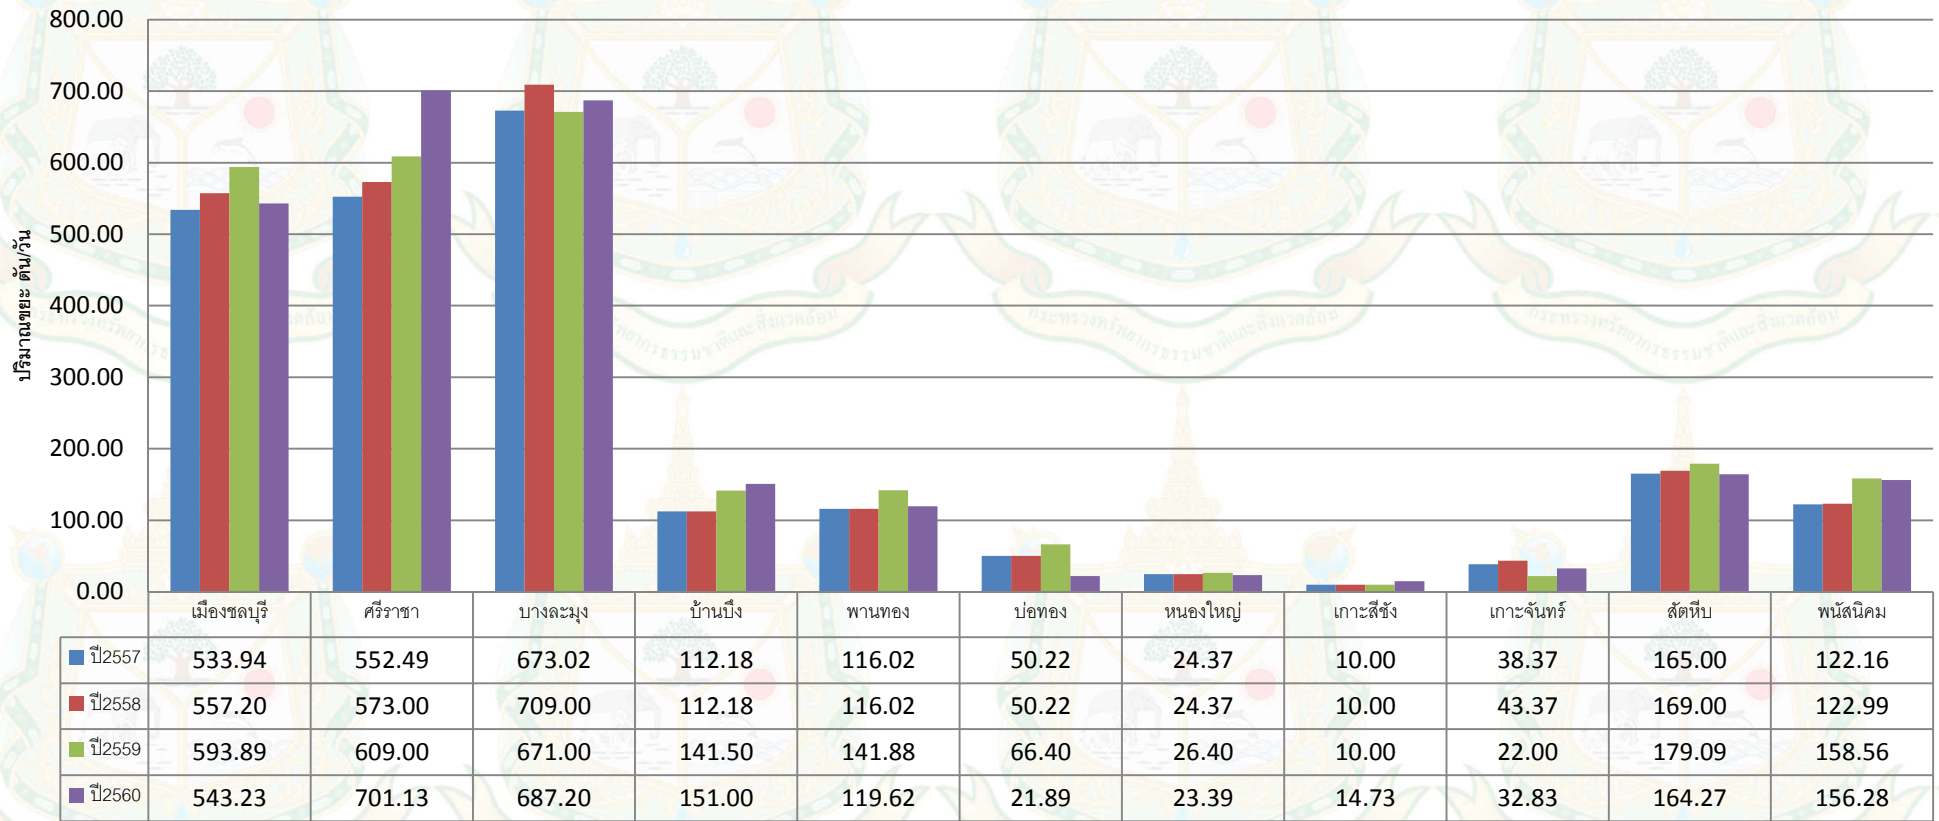

ข้อมูลสถิติปริมาณขยะมูลฝอยจังหวัดชลบุรี รายอำเภอ ปี2557-2560

ข้อมูล ณ วันที่ 31 ธันวาคม 2560

ส่วนส่งเสริมการจัดการสิ่งแวดล้อม
 สำนักงานสิ่งแวดล้อมภาคที่ 13 (ชลบุรี)
 กระทรวงทรัพยากรธรรมชาติและสิ่งแวดล้อม
 โทร 038 282381 โทรสาร 038 275420
 Facebook Page : สำนักงานสิ่งแวดล้อมภาคที่ 13 - ชลบุรี