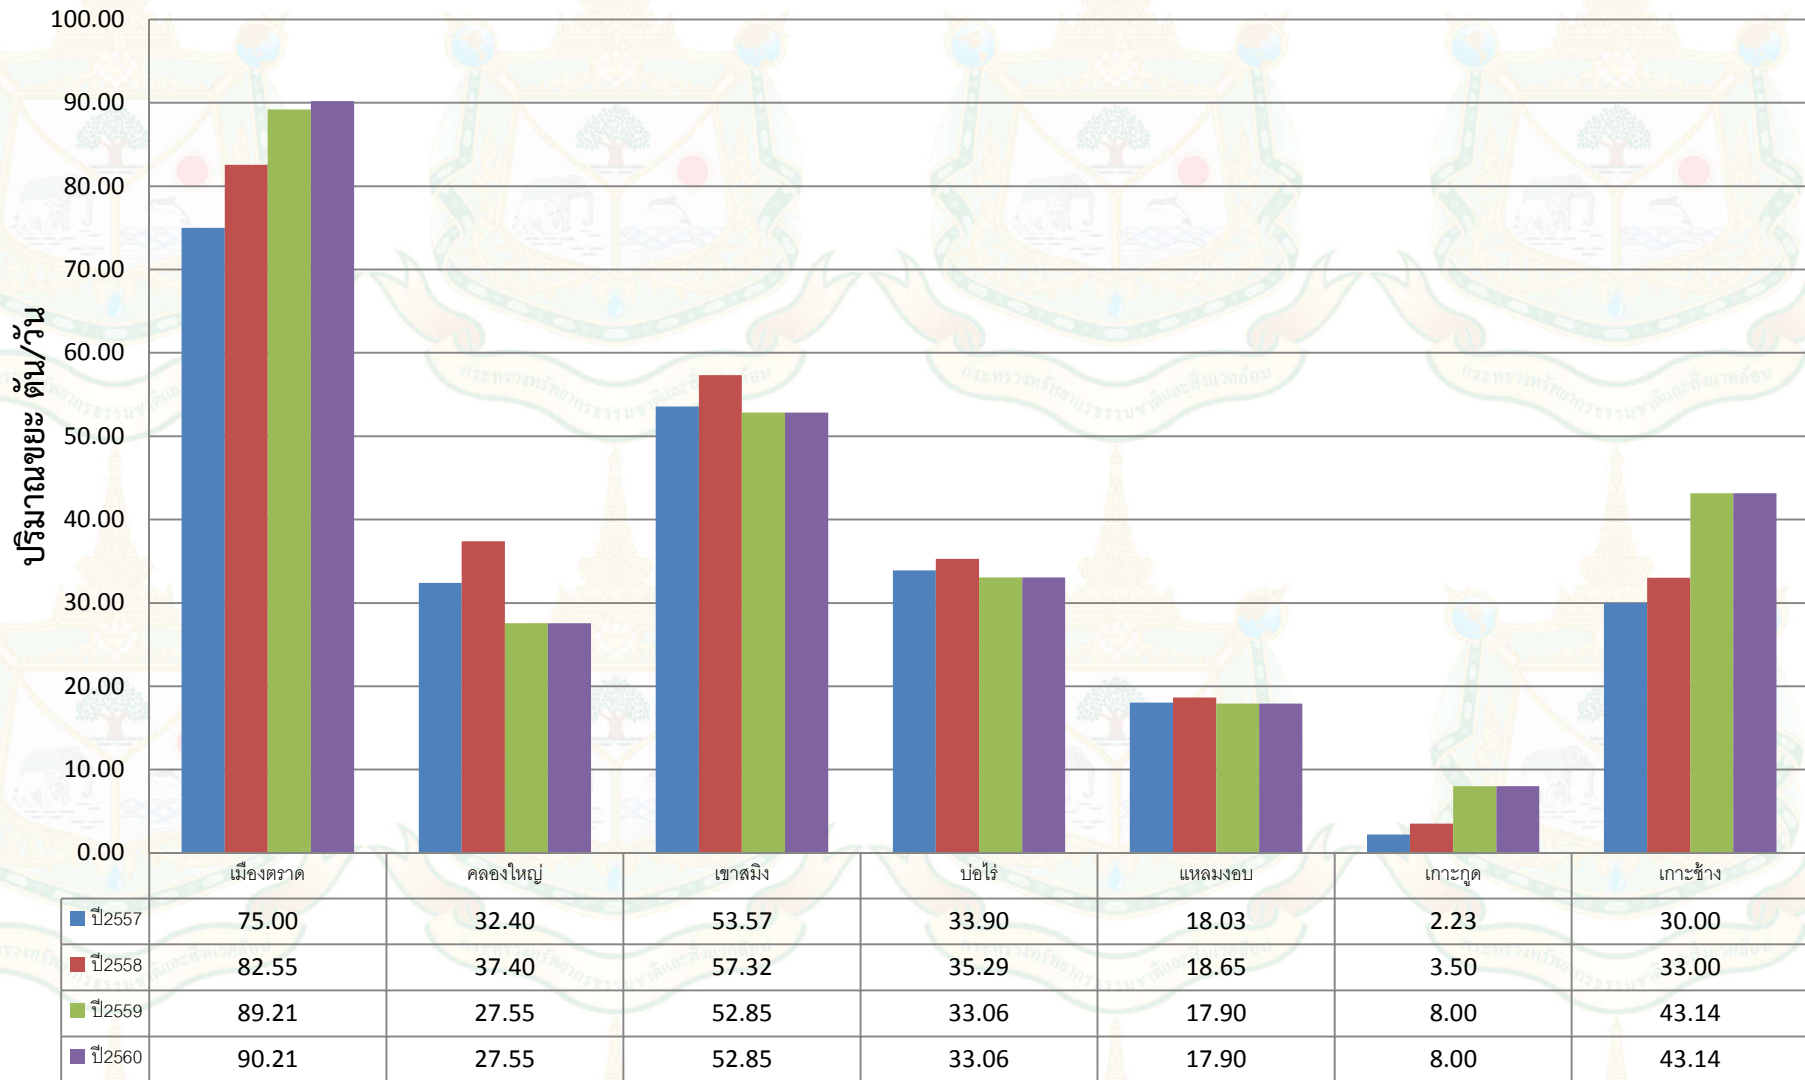

ข้อมูลสถิติปริมาณขยะมูลฝอยจังหวัดตราด รายอำเภอ ปี2557-2560

ข้อมูล ณ วันที่ 31 ธันวาคม 2560

ส่วนส่งเสริมการจัดการสิ่งแวดล้อม
 สำนักงานสิ่งแวดล้อมภาคที่ 13 (ชลบุรี)
 กระทรวงทรัพยากรธรรมชาติและสิ่งแวดล้อม
 โทร 038 282381 โทรสาร 038 275420
 Facebook Page : สำนักงานสิ่งแวดล้อมภาคที่ 13 - ชลบุรี